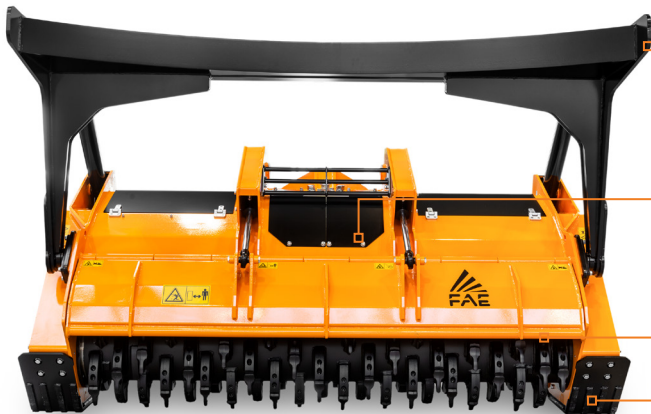

TRITURADORAS FORESTALES  
PARA VEHÍCULOS ESPECIALES

# 500/U/SONIC/PT550

Trituradora forestal con tecnología  
Sonic.

La 500/U/SONIC/PT550 representa la excelencia de la gama de trituradoras forestales para vehículos especiales y es capaz de triturar troncos de hasta 50 cm de diámetro.

Sistema Sonic

Ø 50 cm max

Accionamiento hidráulico de la estructura de empuje  
(opcional)

Compuerta de trituración hidráulica  
para regular eficientemente el tamaño del grano de material triturado

Posibilidad de tener rotor y dientes opcionales

Patines ajustables

MODELO	500/U /SONIC/PT550-225	500/U/SONIC/PT550-250
Tipo de cabezal	Trituradora	Trituradora
Ancho de trabajo (mm)	2320	2560
Ancho total (mm)	2860	3100
Peso (kg)	4710	4960
Diámetro del rotor (mm)	680	680
Diámetro máximo de trituración (mm)	500	500
N.º dientes tipo A/3+MH/3	88+2	96+2
tipo C/3+C/3/SS	54+2	60+2